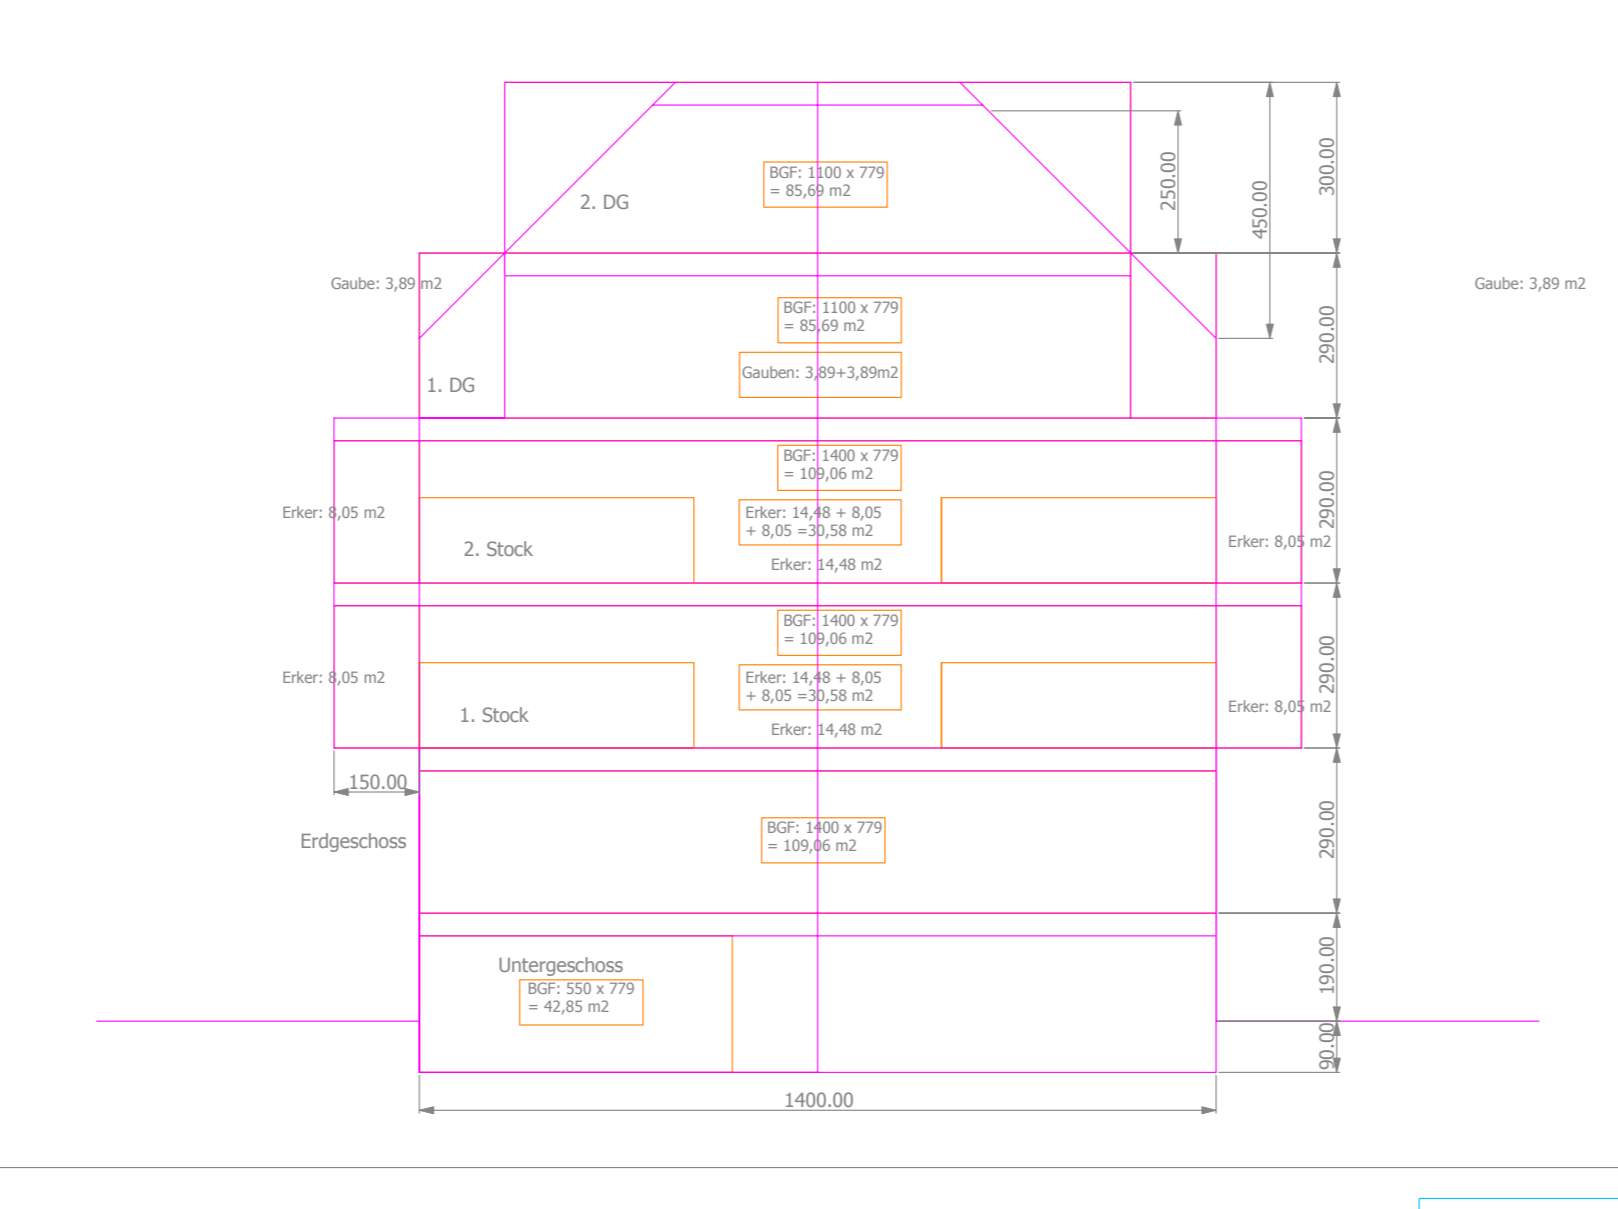

CAMPUS IMMOBILIEN GMBH
HEINRICH LEFLER GASSE 4
1220 WIEN /16.08.2018

VORABZUG