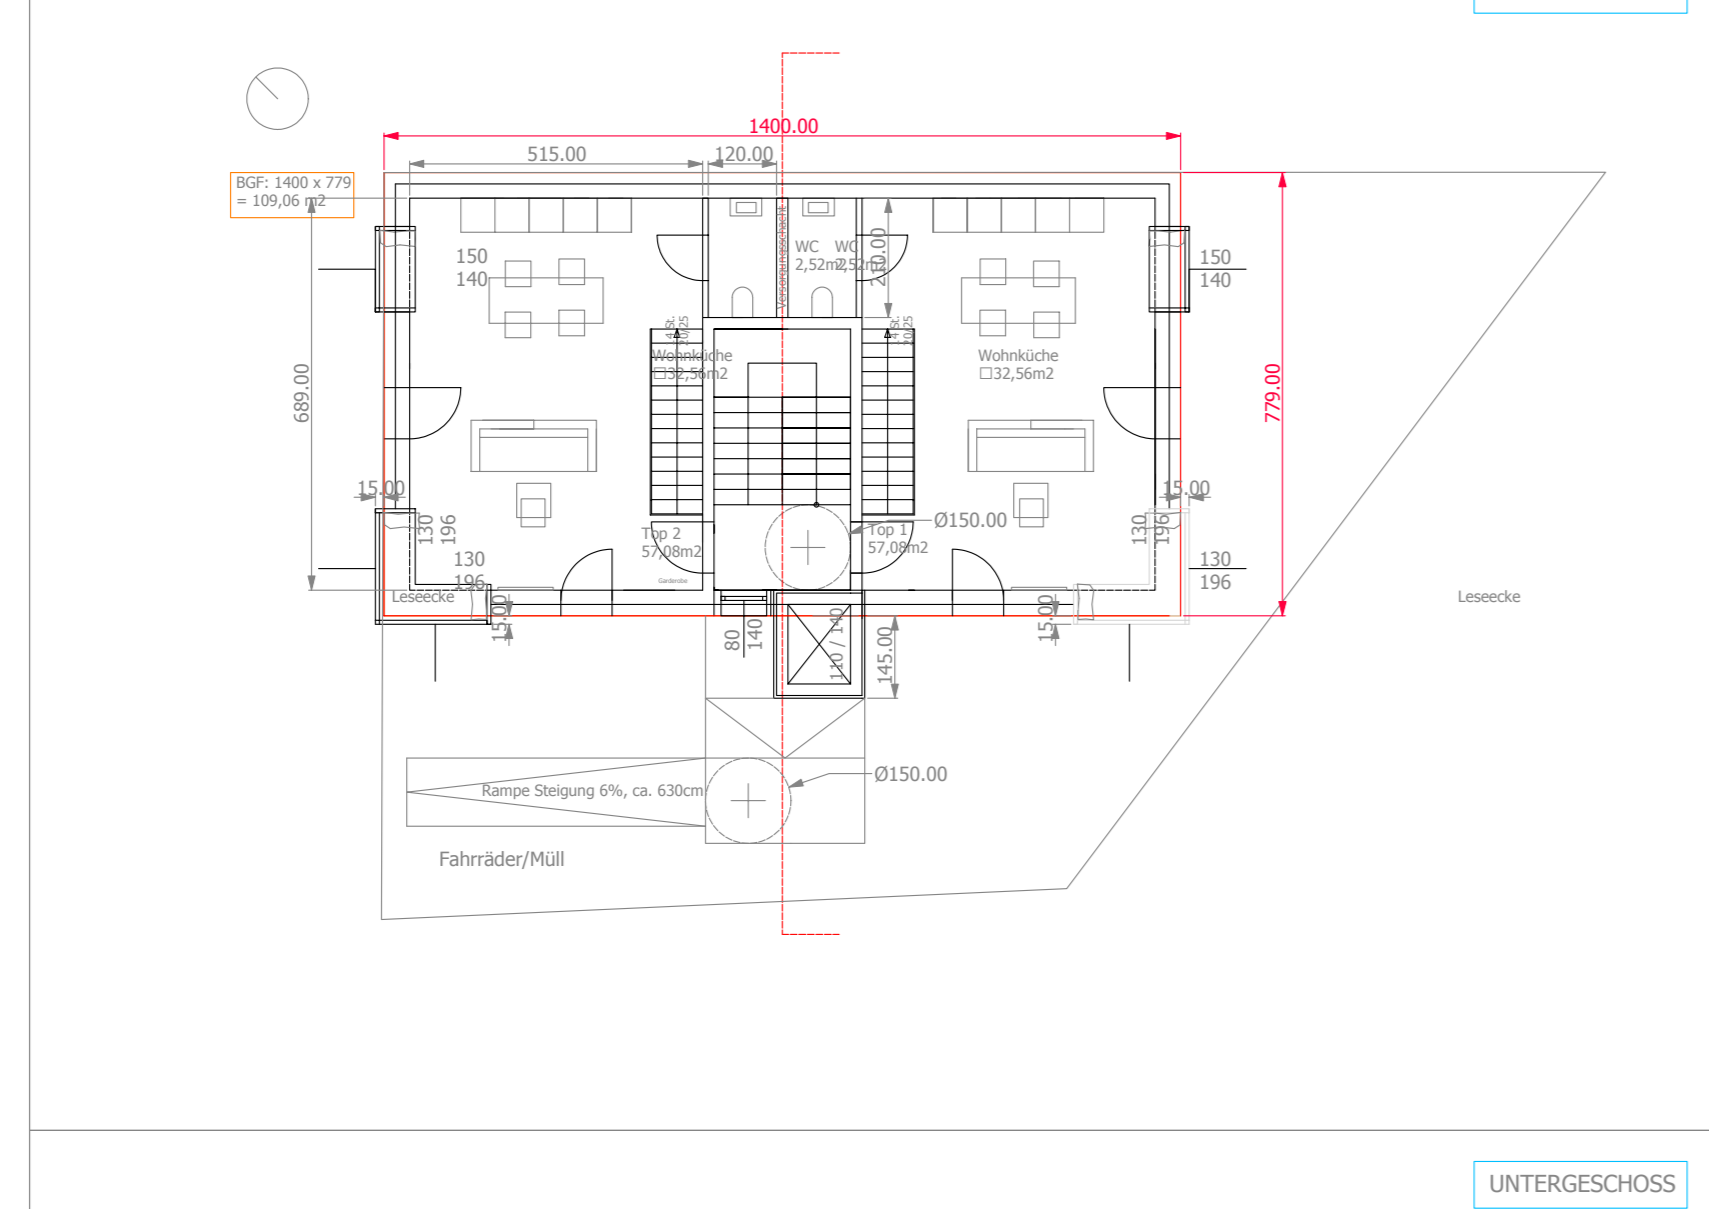

CAMPUS IMMOBILIEN GMBH
HEINRICH LEFLER GASSE 4
1220 WIEN /16.08.2018

VORABZUG