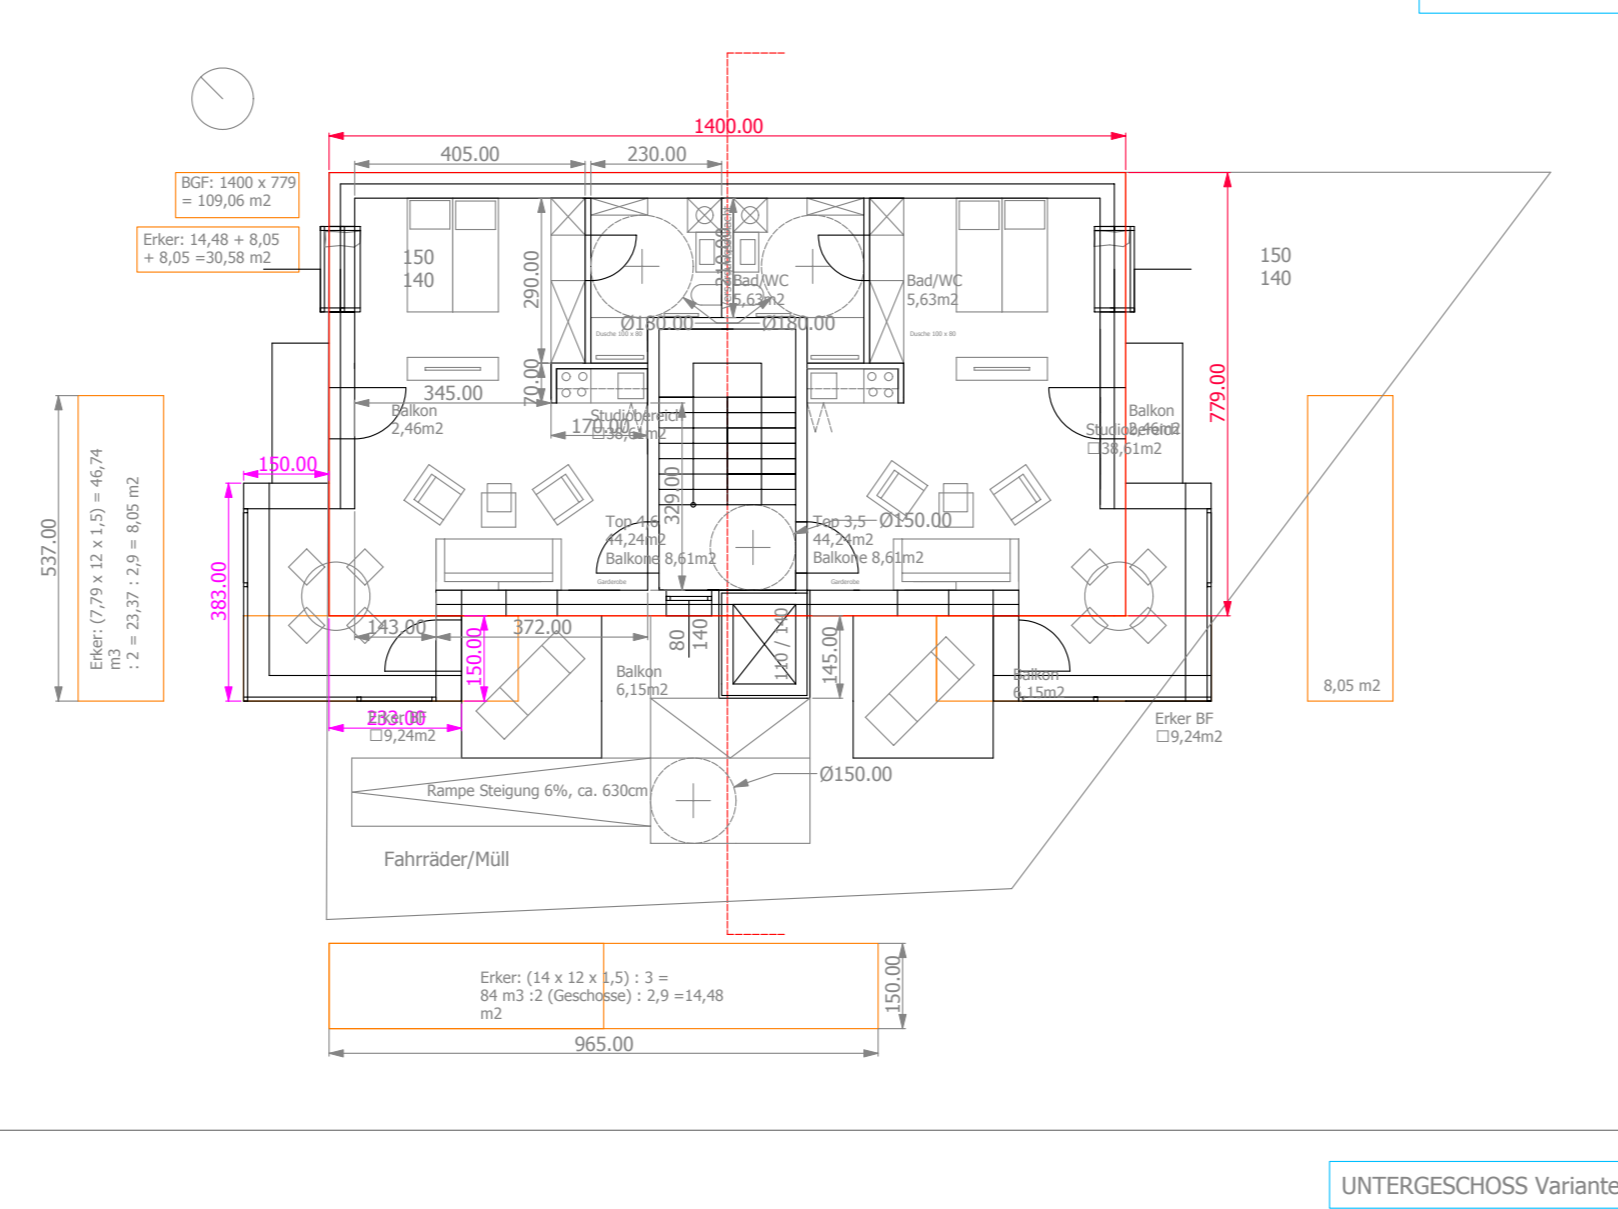

CAMPUS IMMOBILIEN GMBH
HEINRICH LEFLER GASSE 4
1220 WIEN /16.08.2018

VORABZUG