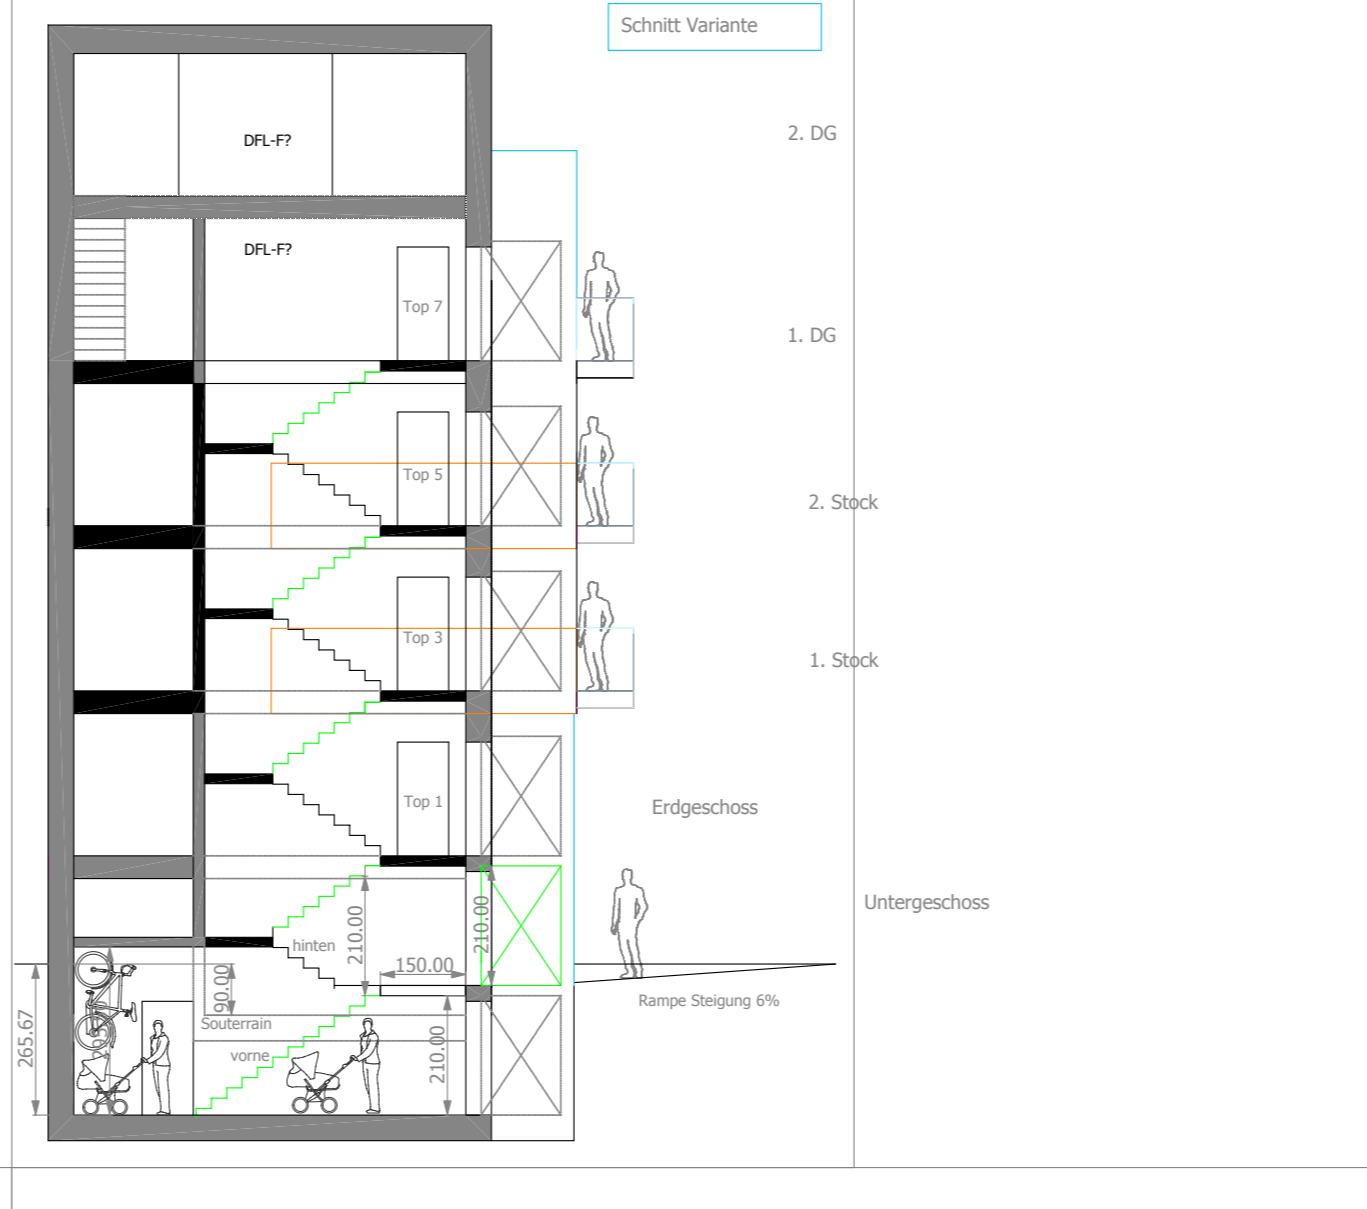

CAMPUS IMMOBILIEN GMBH
HEINRICH LEFLER GASSE 4
1220 WIEN /16.08.2018

VORABZUG