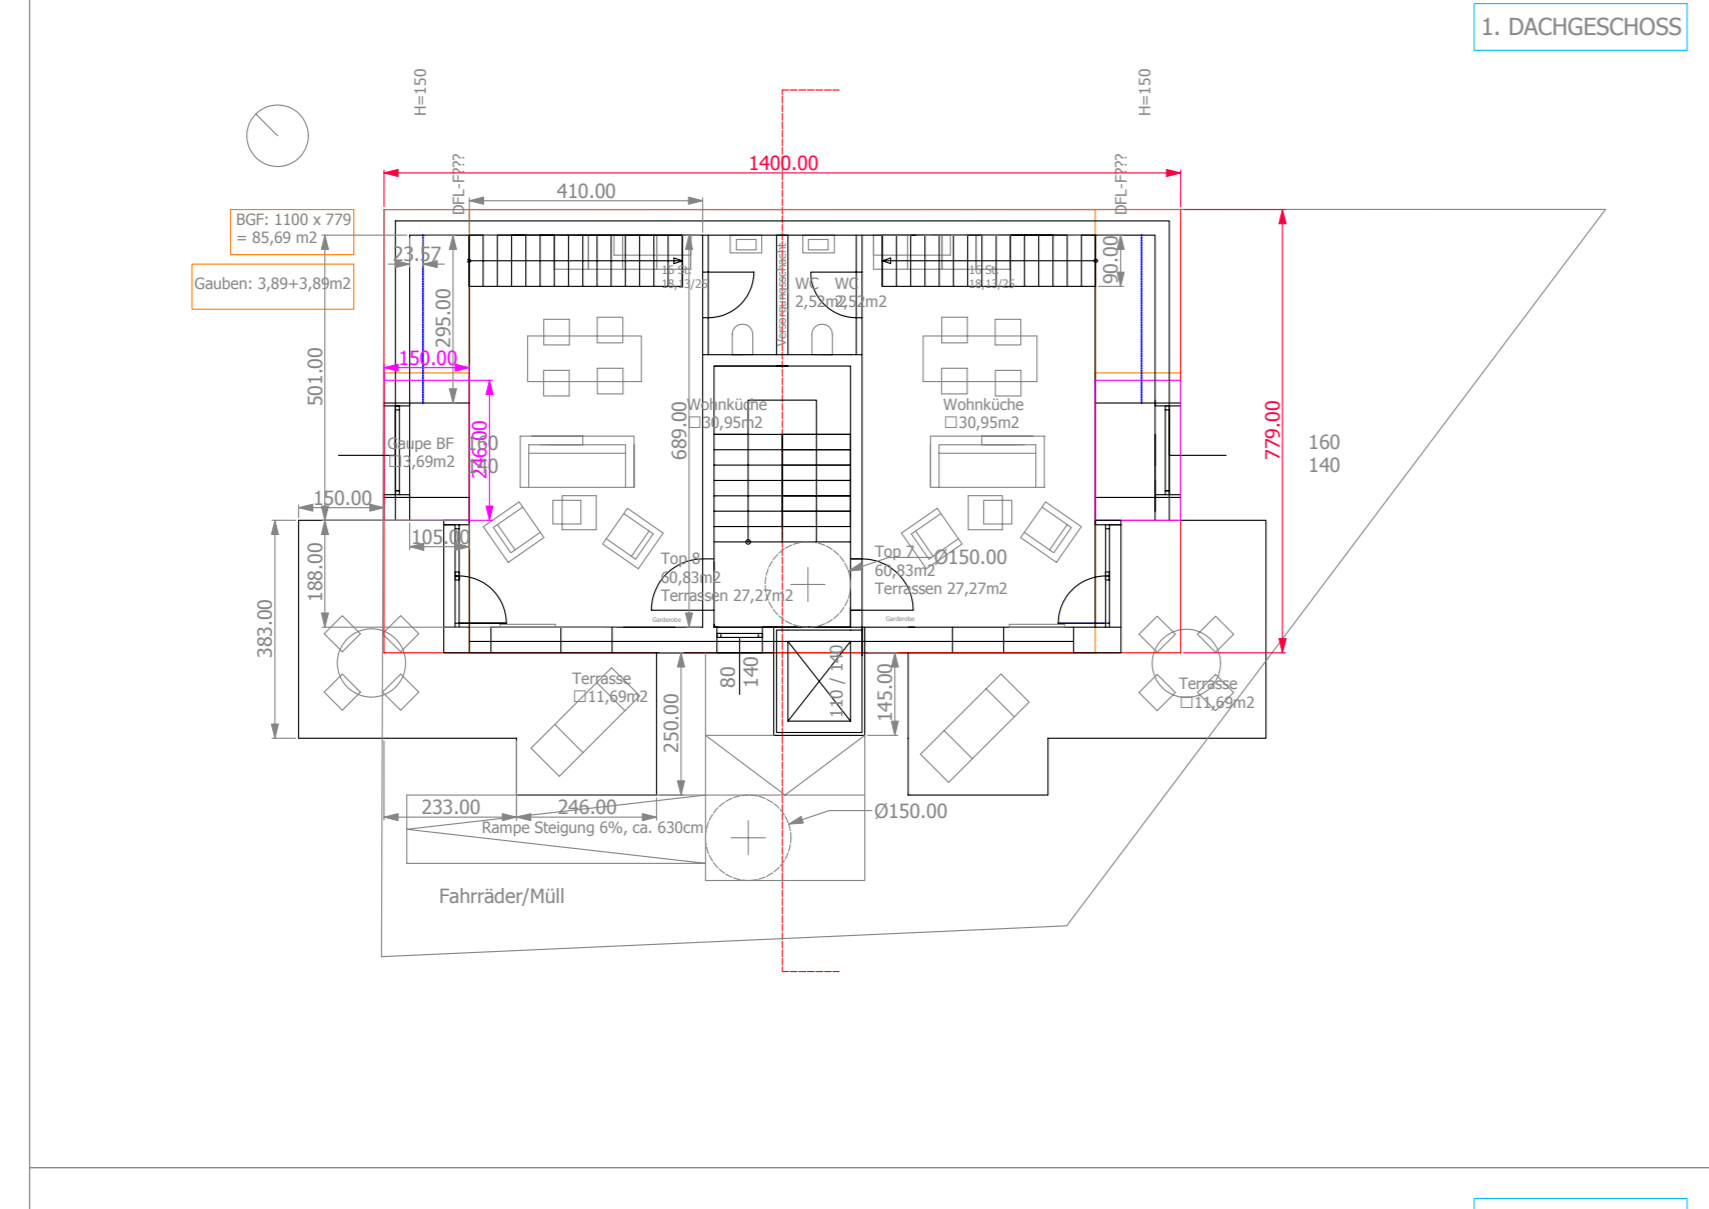

CAMPUS IMMOBILIEN GMBH
HEINRICH LEFLER GASSE 4
1220 WIEN /16.08.2018

VORABZUG